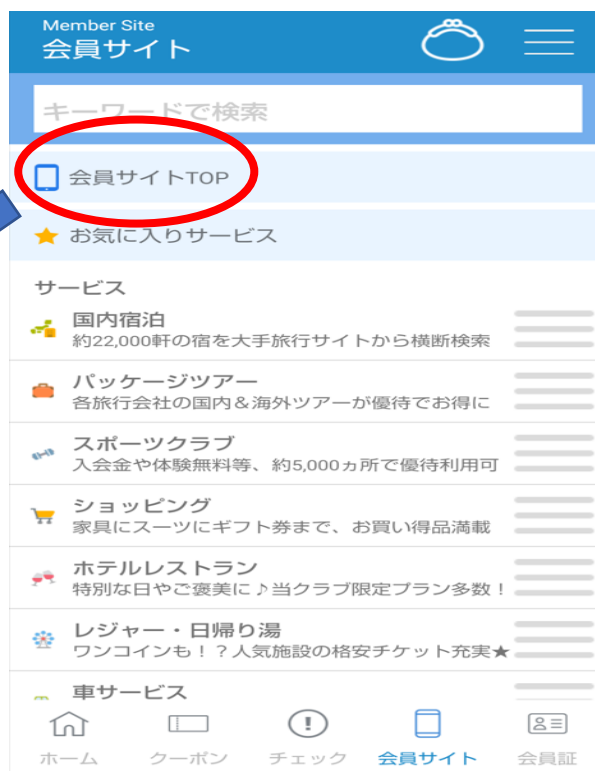

「RELO CLUB」アプリからの応募方法

ホーム画面の会員サイトボタン

をタップ

会員サイト TOP をタップ

福岡県市町村職員共済組合
専用メニュー

[→ 月刊ふくりだより](#)
[→ 今月のおすすめサービス](#)
[→ 福岡県市町村職員共済組合HPはこちら](#)

福岡県市町村職員共済組合
専用メニュー 「福利厚生倶楽部本パスワード取得促進キャンペーン」をタップして応募しよう！

重要なお知らせ